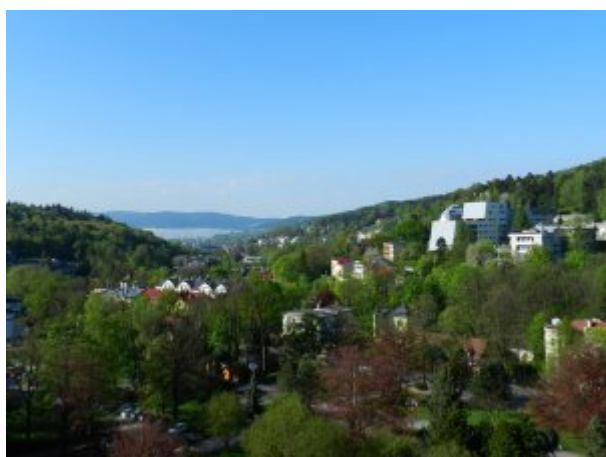

Służba Zdrowia MSWiA

<http://zoz.mswia.gov.pl/dz/galeria-1/3644,SP-ZOZ-Sanatorium-Uzdrowiskowe-MSW-w-Krynicy-Zdroju.html>
2018-11-17, 01:27

SP ZOZ Sanatorium Uzdrowiskowe MSW w Krynicy-Zdroju

[Zapoznaj się z informacjami o Samodzielnym Publicznym Zakładzie Opieki Zdrowotnej Sanatorium Uzdrowiskowym Ministerstwa Spraw Wewnętrznych w Krynicy-Zdroju](#)

Sanatorium Continental – widok od strony zachodniej,
fot. SP ZOZ Sanatorium Uzdrowiskowe MSW w Krynicy-Zdroju

Widok na centrum Krynicy-Zdrój z Sanatorium
Continental, fot. SP ZOZ Sanatorium Uzdrowiskowe MSW w Krynicy-Zdroju