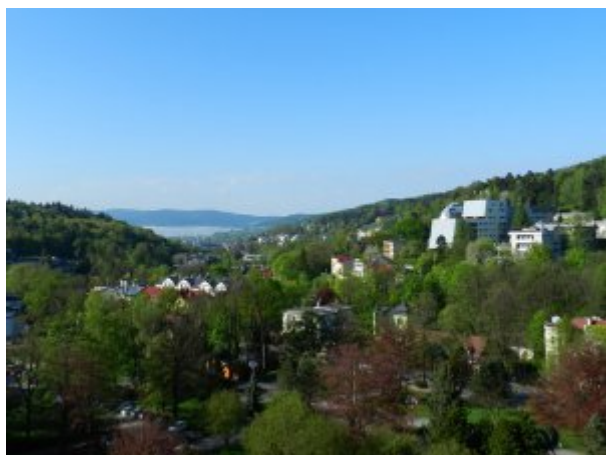

Służba Zdrowia MSWiA

<http://zoz.mswia.gov.pl/dz/galeria-1/3644,SP-ZOZ-Sanatorium-Uzdrowiskowe-MSW-w-Krynicy-Zdroju.html>
2018-08-17, 23:40

SP ZOZ Sanatorium Uzdrowiskowe MSW w Krynicy-Zdroju

[Zapoznaj się z informacjami o Samodzielnym Publicznym Zakładzie Opieki Zdrowotnej Sanatorium Uzdrowiskowym Ministerstwa Spraw Wewnętrznych w Krynicy-Zdroju](#)

Sanatorium Continental – widok od strony zachodniej,
fot. SP ZOZ Sanatorium Uzdrowiskowe MSW w Krynicy-Zdroju

Widok na centrum Krynicy-Zdrój z Sanatorium
Continental, fot. SP ZOZ Sanatorium Uzdrowiskowe MSW w Krynicy-Zdroju