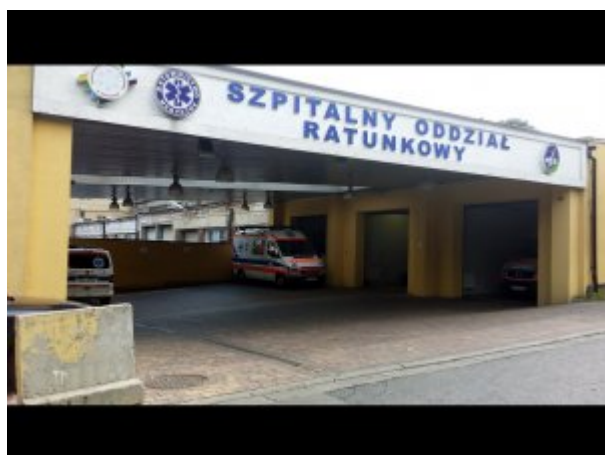

Służba Zdrowia MSWiA

<http://zoz.mswia.gov.pl/dz/galeria-1/3646,SP-ZOZ-MSWiA-w-Katowicach-im-sierzanta-Grzegorza-Zalogi.html>
2018-11-13, 21:13

SP ZOZ MSWiA w Katowicach im. sierżanta Grzegorza Załogi

[Zapoznaj się z informacjami o Samodzielnym Publicznym Zakładzie Opieki Zdrowotnej Ministerstwa Spraw Wewnętrznych i Administracji w Katowicach im. sierżanta Grzegorza Załogi](#)

Szpitalny Oddział Ratunkowy SP ZOZ MSWiA w Katowicach, fot. Tadeusz Zadęcki, SP ZOZ MSWiA w Katowicach im. sierżanta Grzegorza Załogi

Izba Przyjęć SP ZOZ MSWiA w Katowicach, fot. Tadeusz Zadęcki, SP ZOZ MSWiA w Katowicach im. sierżanta Grzegorza Załogi

Sala Pacjentów Szpitalny Oddział Ratunkowy SP ZOZ MSWiA w Katowicach, fot. Tadeusz Zadęcki, SP ZOZ MSWiA w Katowicach im. sierżanta Grzegorza Załogi

Stanowisko Reanimacyjne Szpitalny Oddział Ratunkowy, fot. SP ZOZ MSWiA w Katowicach im. sierżanta Grzegorza Załogi