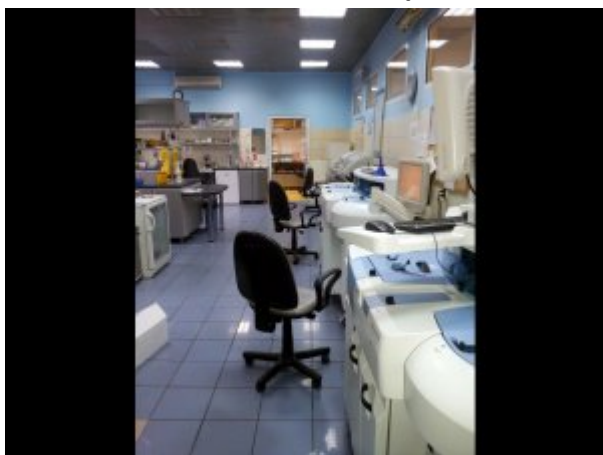

Pracownia diagnostyki laboratoryjnej, fot. SP ZOZ MSWiA w Katowicach

Stacja Dializ SP ZOZ MSWiA w Katowicach #1, fot.

Tadeusz Zadęcki, SP ZOZ MSWiA w Katowicach im. sierżanta Grzegorza Załogi

Stacja Dializ SP ZOZ MSWiA w Katowicach #2, fot.