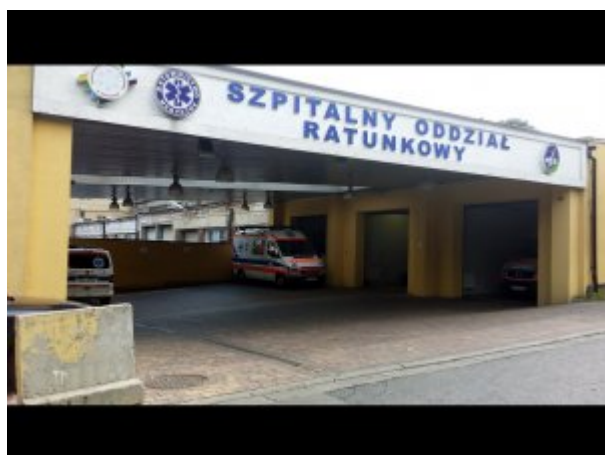

# Służba Zdrowia MSWiA

<http://zoz.mswia.gov.pl/dz/galeria-1/3646,SP-ZOZ-MSWiA-w-Katowicach-im-sierzanta-Grzegorza-Zalogi.html>  
2018-08-19, 12:21

## SP ZOZ MSWiA w Katowicach im. sierżanta Grzegorza Załogi

[Zapoznaj się z informacjami o Samodzielnym Publicznym Zakładzie Opieki Zdrowotnej Ministerstwa Spraw Wewnętrznych i Administracji w Katowicach im. sierżanta Grzegorza Załogi](#)