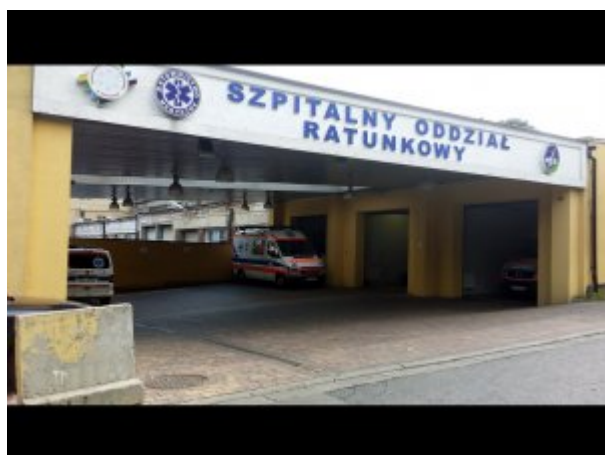

# Służba Zdrowia MSWiA

<http://zoz.mswia.gov.pl/dz/galeria-1/3646,SP-ZOZ-MSWiA-w-Katowicach-im-sierzanta-Grzegorza-Zalogi.html>  
2018-06-22, 07:52

## SP ZOZ MSWiA w Katowicach im. sierżanta Grzegorza Załogi

[Zapoznaj się z informacjami o Samodzielnym Publicznym Zakładzie Opieki Zdrowotnej Ministerstwa Spraw Wewnętrznych i Administracji w Katowicach im. sierżanta Grzegorza Załogi](#)