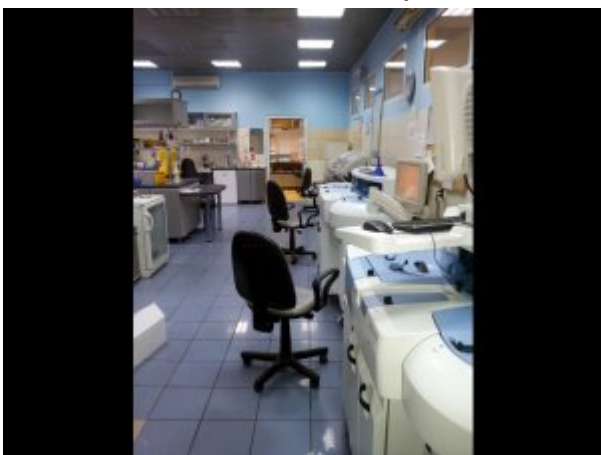

Pracownia diagnostyki laboratoryjnej, fot. SP ZOZ MSWiA w Katowicach

Stacja Dializ SP ZOZ MSWiA w Katowicach #1, fot.

Tadeusz Zadęcki, SP ZOZ MSWiA w Katowicach im. sierżanta Grzegorza Załogi

Stacja Dializ SP ZOZ MSWiA w Katowicach #2, fot.