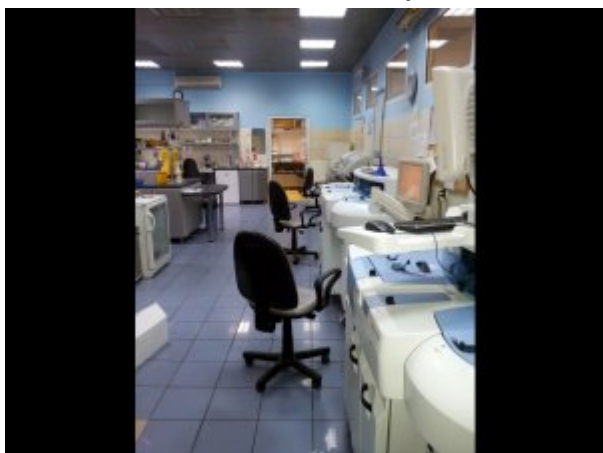

Pracownia diagnostyki laboratoryjnej, fot. SP ZOZ MSWiA w Katowicach

Stacja Dializ SP ZOZ MSWiA w Katowicach #1, fot.

Tadeusz Zadęcki, SP ZOZ MSWiA w Katowicach im. sierżanta Grzegorza Załogi

Stacja Dializ SP ZOZ MSWiA w Katowicach #2, fot.