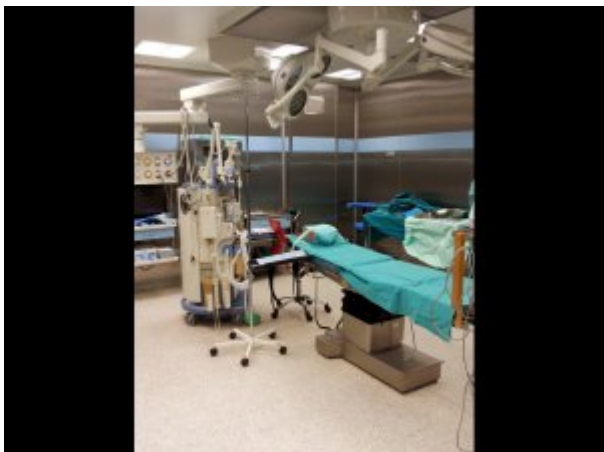

Oddział Chirurgii Ogólnej SP ZOZ MSWiA w

Katowicach #3, fot. Tadeusz Zadęcki, SP ZOZ MSWiA w Katowicach im. sierżanta Grzegorza Załogi

Blok operacyjny, fot. SP ZOZ MSWiA w Katowicach

Szpitalny Oddział Ratunkowy SP ZOZ MSWiA w Katowicach, fot. Tadeusz Zadęcki, SP ZOZ MSWiA w Katowicach im. sierżanta Grzegorza Załogi

Pracownia diagnostyki laboratoryjnej, fot. SP ZOZ MSWiA w Katowicach

Stacja Dializ SP ZOZ MSWiA w Katowicach #1, fot.

Tadeusz Zadęcki, SP ZOZ MSWiA w Katowicach im. sierżanta Grzegorza Załogi

Stacja Dializ SP ZOZ MSWiA w Katowicach #2, fot.