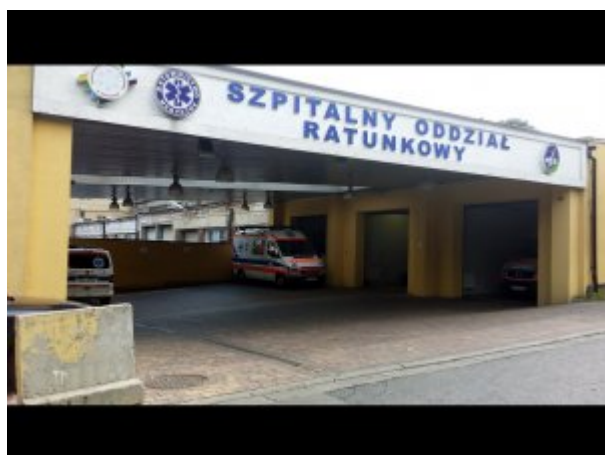

Służba Zdrowia MSWiA

<http://zoz.mswia.gov.pl/dz/galeria-1/3646,SP-ZOZ-MSWiA-w-Katowicach-im-sierzanta-Grzegorza-Zalogi.html>
2019-02-17, 20:57

SP ZOZ MSWiA w Katowicach im. sierżanta Grzegorza Załogi

[Zapoznaj się z informacjami o Samodzielnym Publicznym Zakładzie Opieki Zdrowotnej Ministerstwa Spraw Wewnętrznych i Administracji w Katowicach im. sierżanta Grzegorza Załogi](#)

Szpitalny Oddział Ratunkowy SP ZOZ MSWiA w Katowicach, fot. Tadeusz Zadęcki, SP ZOZ MSWiA w Katowicach im. sierżanta Grzegorza Załogi

Izba Przyjęć SP ZOZ MSWiA w Katowicach, fot. Tadeusz Zadęcki, SP ZOZ MSWiA w Katowicach im. sierżanta Grzegorza Załogi

Sala Pacjentów Szpitalny Oddział Ratunkowy SP ZOZ MSWiA w Katowicach, fot. Tadeusz Zadęcki, SP ZOZ MSWiA w Katowicach im. sierżanta Grzegorza Załogi

Stanowisko Reanimacyjne Szpitalny Oddział Ratunkowy, fot. SP ZOZ MSWiA w Katowicach im. sierżanta Grzegorza Załogi