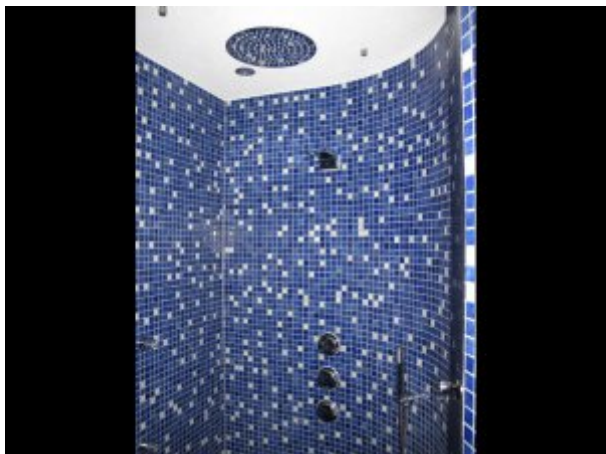

Kąpiel borowinowa #2, fot. SP ZOZ MSW w Kudowie-Zdroju

Borowina w łaźni błotnej, fot. SP ZOZ MSW w Kudowie-Zdroju

Masaż podwodny, fot. SP ZOZ MSW w Kudowie-Zdroju

Kąpiel solankowa, fot. SP ZOZ MSW w

## Kudowie-Zdroju

Hydromasaż/kąpiel perełkowa, fot. SP ZOZ MSW w Kudowie-Zdroju

Suchy hydromasaż, fot. SP ZOZ MSW w Kudowie-Zdroju

Inhalatorium solankowe, fot. SP ZOZ MSW w Kudowie-Zdroju

Natryski różnostrumieniowe, fot. SP ZOZ MSW w Kudowie-Zdroju

Jonoforeza borowinowa, fot. SP ZOZ MSW w Kudowie-Zdroju

Pokój jednoosobowy, fot. SP ZOZ MSW w Kudowie-Zdroju

Węzeł sanitarny w pokoju jednoosobowym, fot. SP

## ZOZ MSW w Kudowie-Zdroju

Pokój dwuosobowy #1, fot. SP ZOZ MSW w Kudowie-Zdroju

Pokój dwuosobowy #2, fot. SP ZOZ MSW w Kudowie-Zdroju

Węzeł sanitarny w pokoju dwuosobowym, fot. SP ZOZ MSW w Kudowie-Zdroju