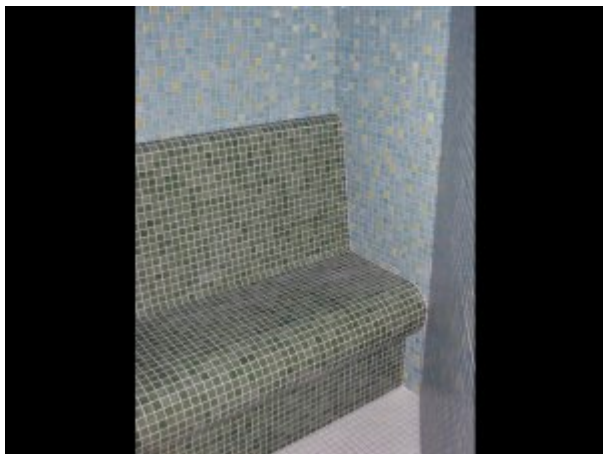

Kąpiel borowinowa #2, fot. SP ZOZ MSW w Kudowie-Zdroju

Borowina w łaźni błotnej, fot. SP ZOZ MSW w Kudowie-Zdroju

Masaż podwodny, fot. SP ZOZ MSW w Kudowie-Zdroju

Kąpiel solankowa, fot. SP ZOZ MSW w

## Kudowie-Zdroju

Hydromasaż/kąpiel perełkowa, fot. SP ZOZ MSW w Kudowie-Zdroju

Suchy hydromasaż, fot. SP ZOZ MSW w Kudowie-Zdroju

Inhalatorium solankowe, fot. SP ZOZ MSW w Kudowie-Zdroju

Natryski różnostrumieniowe, fot. SP ZOZ MSW w Kudowie-Zdroju

Jonoforeza borowinowa, fot. SP ZOZ MSW w Kudowie-Zdroju

Pokój jednoosobowy, fot. SP ZOZ MSW w Kudowie-Zdroju

Węzeł sanitarny w pokoju jednoosobowym, fot. SP

## ZOZ MSW w Kudowie-Zdroju

Pokój dwuosobowy #1, fot. SP ZOZ MSW w Kudowie-Zdroju

Pokój dwuosobowy #2, fot. SP ZOZ MSW w Kudowie-Zdroju

Węzeł sanitarny w pokoju dwuosobowym, fot. SP ZOZ MSW w Kudowie-Zdroju