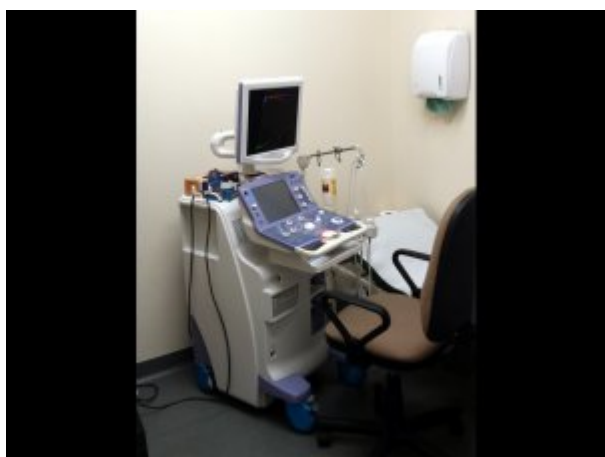

Gabinet zabiegowy leczenia stopy cukrzycowej, fot. SP ZOZ MSWiA w Zielonej Górze

Sprzęt laboratoryjny w laboratorium w Zielonej Górze, fot. SP ZOZ MSWiA w Zielonej Górze

Stanowiska laborantów w laboratorium w Zielonej

Górze, fot. SP ZOZ MSWiA w Zielonej Górze

Sala Intensywnego Nadzoru Kardiologicznego w Oddziale Kardiologii #1, fot. SP ZOZ MSWiA w Zielonej Górze

Sala Intensywnego Nadzoru Kardiologicznego w Oddziale Kardiologii #2, fot. SP ZOZ MSWiA w Zielonej Górze

Sala Intensywnego Nadzoru Kardiologicznego w Oddziale Kardiologii #3, fot. SP ZOZ MSWiA w Zielonej Górze

Oddział Kardiologii – korytarz, fot. SP ZOZ MSWiA w Zielonej Górze

Bieżnia do badań wysiłkowych w Oddziale Kardiologii, fot. SP ZOZ MSWiA w Zielonej Górze