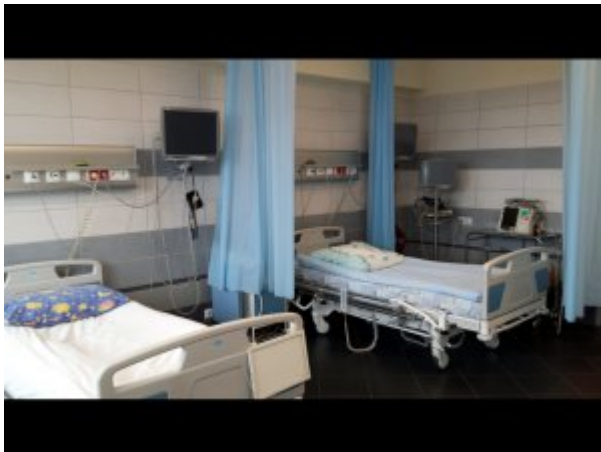

Budynek Polikliniki w latach 50-tych, fot. SP ZOZ MSWiA w Zielonej Górze

Rejestracja ogólna, fot. SP ZOZ MSWiA w Zielonej Górze

Gabinet zabiegowy leczenia stopy cukrzycowej, fot. SP ZOZ MSWiA w Zielonej Górze

Sprzęt laboratoryjny w laboratorium w Zielonej Górze, fot. SP ZOZ MSWiA w Zielonej Górze

Stanowiska laborantów w laboratorium w Zielonej

Górze, fot. SP ZOZ MSWiA w Zielonej Górze

Sala Intensywnego Nadzoru Kardiologicznego w Oddziale Kardiologii #1, fot. SP ZOZ MSWiA w Zielonej Górze

Sala Intensywnego Nadzoru Kardiologicznego w Oddziale Kardiologii #2, fot. SP ZOZ MSWiA w Zielonej Górze

Sala Intensywnego Nadzoru Kardiologicznego w Oddziale Kardiologii #3, fot. SP ZOZ MSWiA w Zielonej Górze