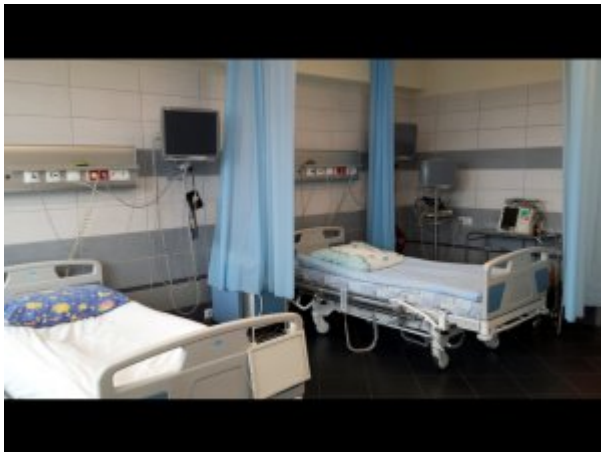

Gabinet zabiegowy leczenia stopy cukrzycowej, fot. SP ZOZ MSWiA w Zielonej Górze

Sprzęt laboratoryjny w laboratorium w Zielonej Górze, fot. SP ZOZ MSWiA w Zielonej Górze

Stanowiska laborantów w laboratorium w Zielonej

Górze, fot. SP ZOZ MSWiA w Zielonej Górze

Sala Intensywnego Nadzoru Kardiologicznego w Oddziale Kardiologii #1, fot. SP ZOZ MSWiA w Zielonej Górze

Sala Intensywnego Nadzoru Kardiologicznego w Oddziale Kardiologii #2, fot. SP ZOZ MSWiA w Zielonej Górze