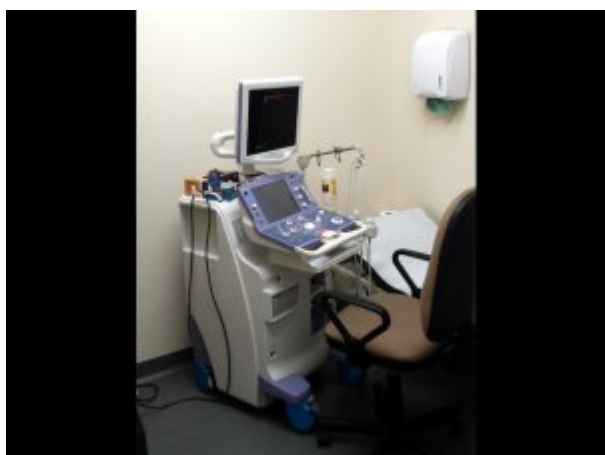

Sprzęt laboratoryjny w laboratorium w Zielonej Górze, fot. SP ZOZ MSWiA w Zielonej Górze

Stanowiska laborantów w laboratorium w Zielonej

Górze, fot. SP ZOZ MSWiA w Zielonej Górze

Sala Intensywnego Nadzoru Kardiologicznego w Oddziale Kardiologii #1, fot. SP ZOZ MSWiA w Zielonej Górze

Sala Intensywnego Nadzoru Kardiologicznego w Oddziale Kardiologii #2, fot. SP ZOZ MSWiA w Zielonej Górze

Sala Intensywnego Nadzoru Kardiologicznego w Oddziale Kardiologii #3, fot. SP ZOZ MSWiA w Zielonej Górze

Oddział Kardiologii – korytarz, fot. SP ZOZ MSWiA w Zielonej Górze

Bieżnia do badań wysiłkowych w Oddziale Kardiologii, fot. SP ZOZ MSWiA w Zielonej Górze

Aparat USG w Oddziale Kardiologii, fot. SP ZOZ MSWiA w Zielonej Górze